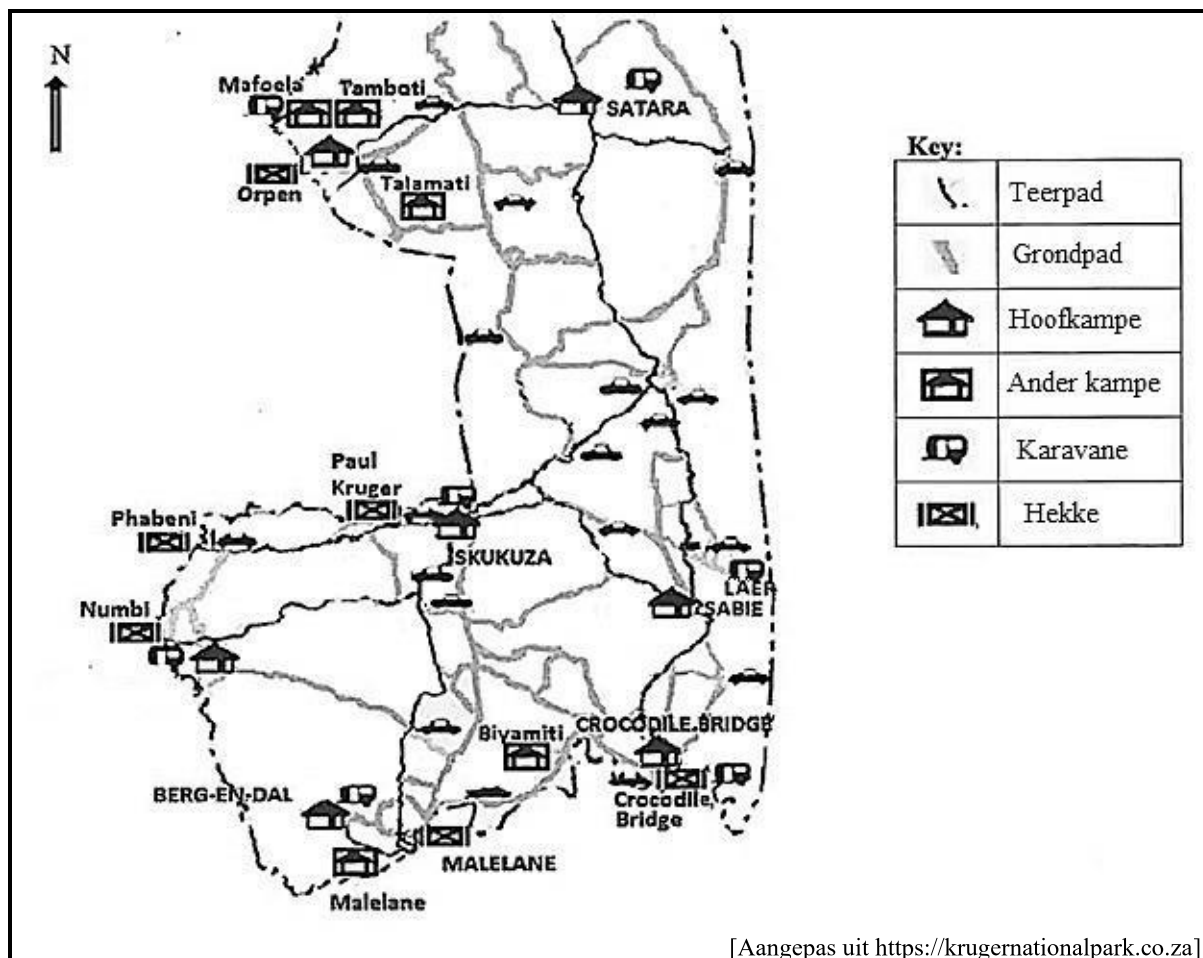

SA EXAM
PAPERS

BYLAE A

VRAAG 1.3

DIE ROETEKAART VAN DIE MEDIHELP STELLENBOSCH-FIETSTOER

BYLAE B

VRAAG 2.2

UITTREKSEL VAN 'N KAART VAN DIE KRUGERWILDTUIN NASIONALE PARK

TABEL 2

Afstande in kilometers tussen sommige van die kampe en hekke in die Krugerwildtuin.

Hekke en kampafstande	Berg-en-dal	Laer Sabie	Malelane	Numbi -Hek	Orpen	Satara	Skukuza
Berg-en-dal	-	113	12	97	213	165	172
Laer Sabie	113	-	105	95	141	93	43
Malelane	12	105	-	94	204	156	64
Numbi-Hek	97	95	94	-	195	147	54
Orpen	213	141	204	195	-	48	137
Satara	165	93	156	147	48	-	84
Skukuza	172	43	64	54	137	84	-