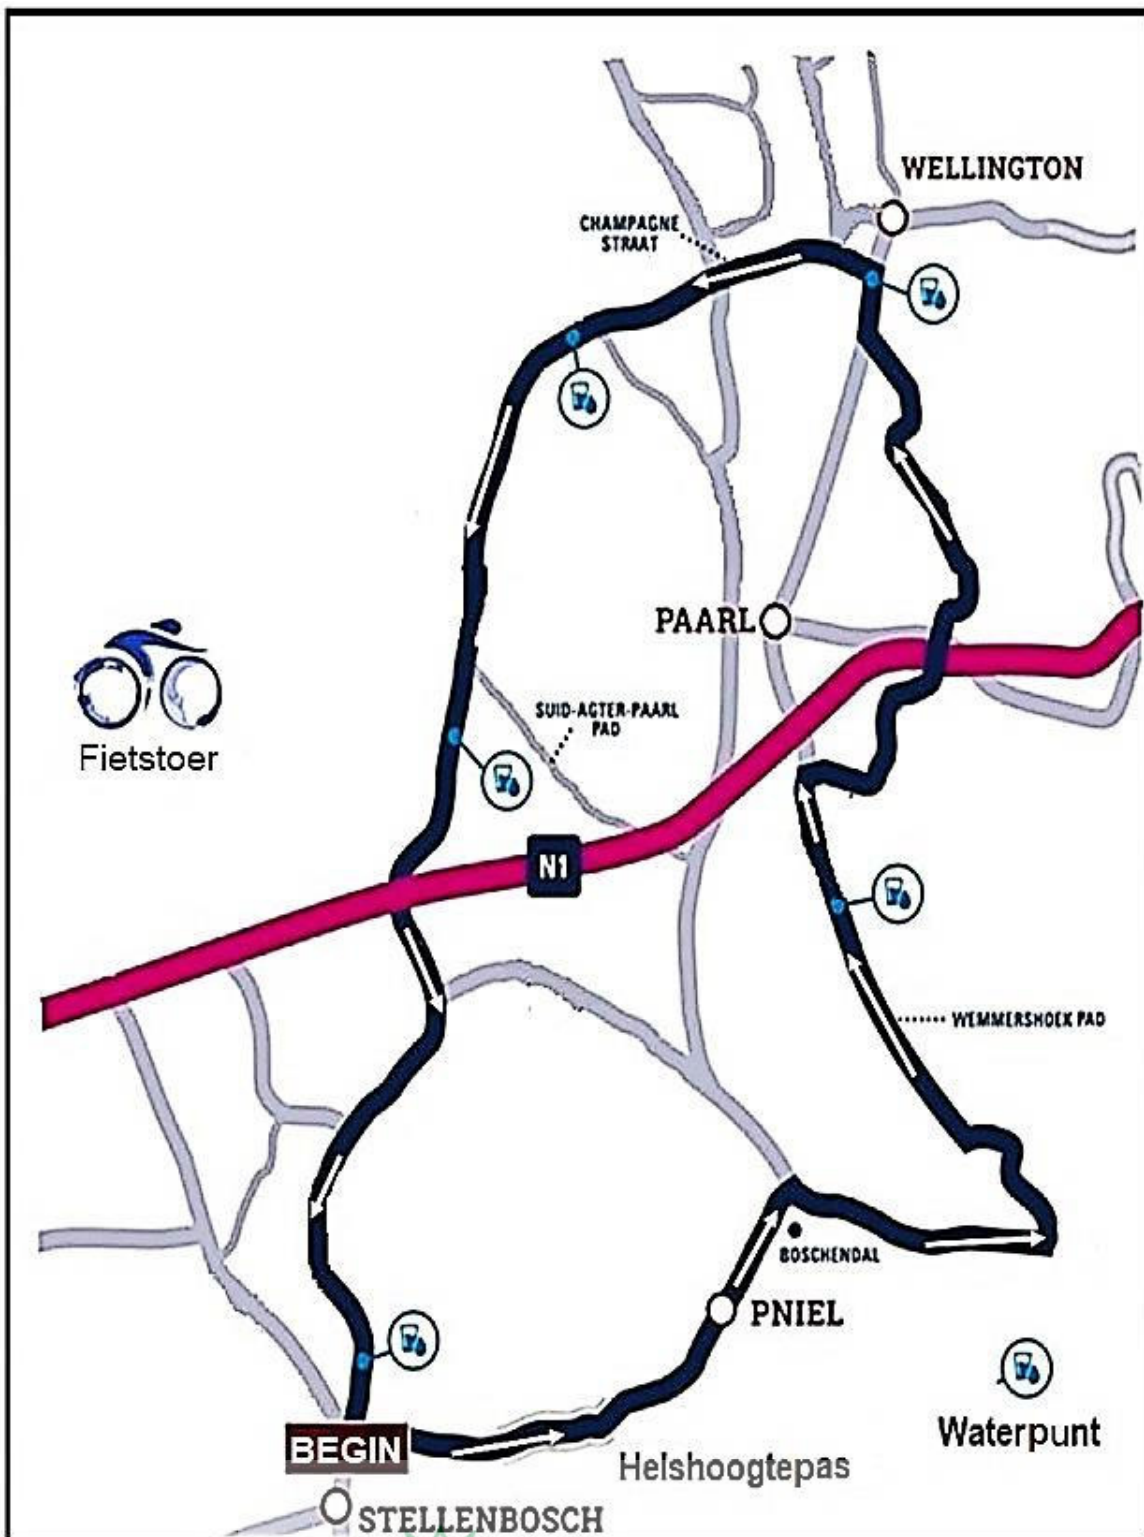

SA EXAM
PAPERS

BYLAE A

VRAAG 1.3

DIE ROETEKAART VAN DIE MEDIHELP STELLENBOSCH-FIETSTOER

BYLAE B

VRAAG 2.2

UITTREKSEL VAN 'N KAART VAN DIE KRUGERWILDTUIN NASIONALE PARK

TABEL 2

Afstande in kilometers tussen sommige van die kampe en hekke in die Krugerwildtuin.

Hekke en kampafstande	Berg-en-dal	Laer Sabie	Malelane	Numbi -Hek	Orpen	Satara	Skukuza
Berg-en-dal	-	113	12	97	213	165	172
Laer Sabie	113	-	105	95	141	93	43
Malelane	12	105	-	94	204	156	64
Numbi-Hek	97	95	94	-	195	147	54
Orpen	213	141	204	195	-	48	137
Satara	165	93	156	147	48	-	84
Skukuza	172	43	64	54	137	84	-